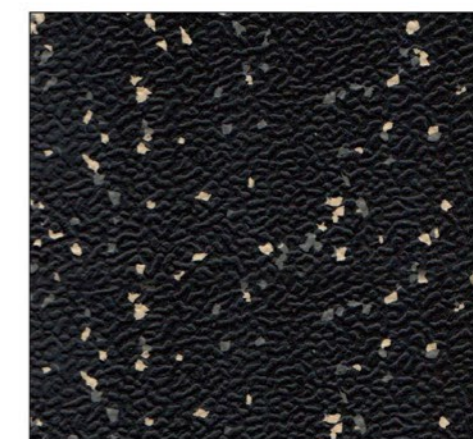

# Gympower

9508 Grey

 6mm | 8mm    
  100cm×100cm  
 6mm 9.3kg/m<sup>2</sup> | 8mm 12.6kg/m<sup>2</sup>    
  6mm: 1.22×10m | 8mm: 1.22×8m

9512 Royal Blue

# Color range

9501 Dark wood

9502 Orange

9503 Red

9504 Purple

9505 Brown

9506 Black

9507 Dark Grey

9508 Grey

9509 Oracle

9510 Dark Green

9511 Blue

9512 Royal Blue